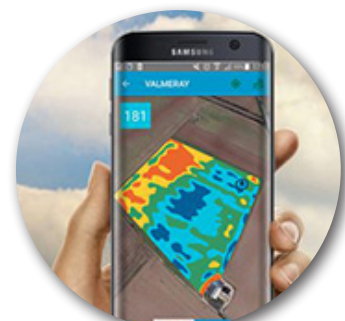

AVANTAGES

- ++++ Ajuster la dose prévisionnelle du plan de fumure
- +++ Optimiser le 3ème apport en fonction du développement de la culture
- ++ Sécuriser le rendement et le taux de protéines
- + Moduler l'épandage en fonction de la variabilité intra-parcellaire

Nos
+

- Vol réalisé au stade optimum.
- Carte disponible dans la semaine.
- Conseil de fertilisation en toute indépendance commerciale.
- Outil d'aide à la décision reconnu par la réglementation.