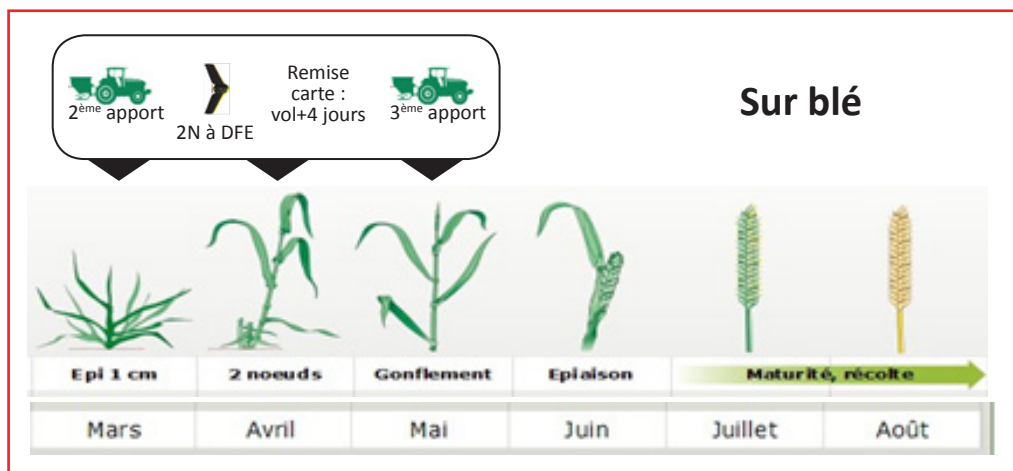

AVANTAGES

- ++++ Ajuster la dose prévisionnelle du plan de fumure
- +++ Optimiser le 3ème apport en fonction du développement de la culture
- ++ Sécuriser le rendement et le taux de protéines
- + Moduler l'épandage en fonction de la variabilité intra-parcellaire

Nos
+

- Vol réalisé au stade optimum.
- Carte disponible dans la semaine.
- Conseil de fertilisation en toute indépendance commerciale.
- Outil d'aide à la décision reconnu par la réglementation.